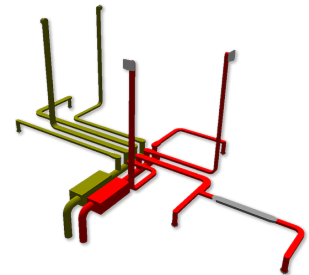

LFK 280 Z Set

ZULUFT-/ABLUFTSET LFK FÜR
ZENTRALE ZULUFT TVZ, THZ

PRODUKT-NR.: 232714

Mit seiner geringen Höhe von 50 mm lässt sich das Flachkanalsystem LFK 280 Z Set im Fußbodenaufbau, in der Wand oder auch in der Decke verlegen. Das robuste, aus hochwertigem Stahlblech gefertigte Verteilsystem übernimmt die Luftführung bei Wohnungslüftungsanlagen. Durch ein cleveres Stecksystem lässt es sich schnell und luftdicht montieren. Glatte Innenwände sorgen für geringe Strömungswiderstände und erleichtern die Reinigung.

Die wichtigsten Merkmale

- Flachkanal-Lüftungsset für zentrale Zu- und Abluftanlage
- Set bestehend aus Zuluft- und Abluftventile mit Einsatz Reinigungsdeckel DN 125

Typ	LFK 60 Z Set	LFK 80 Z Set	LFK 100 Z Set
Bestell-Nr.	223322	223323	167151

Technische Daten

Typ	LFK 125 Z Set	LFK 160 Z Set	LFK 200 Z Set
Bestell-Nr.	167152	167153	220447

Technische Daten

Typ	LFK 240 Z Set	LFK 280 Z Set	LFK 320 Z Set
Bestell-Nr.	223457	232714	190572

Technische Daten